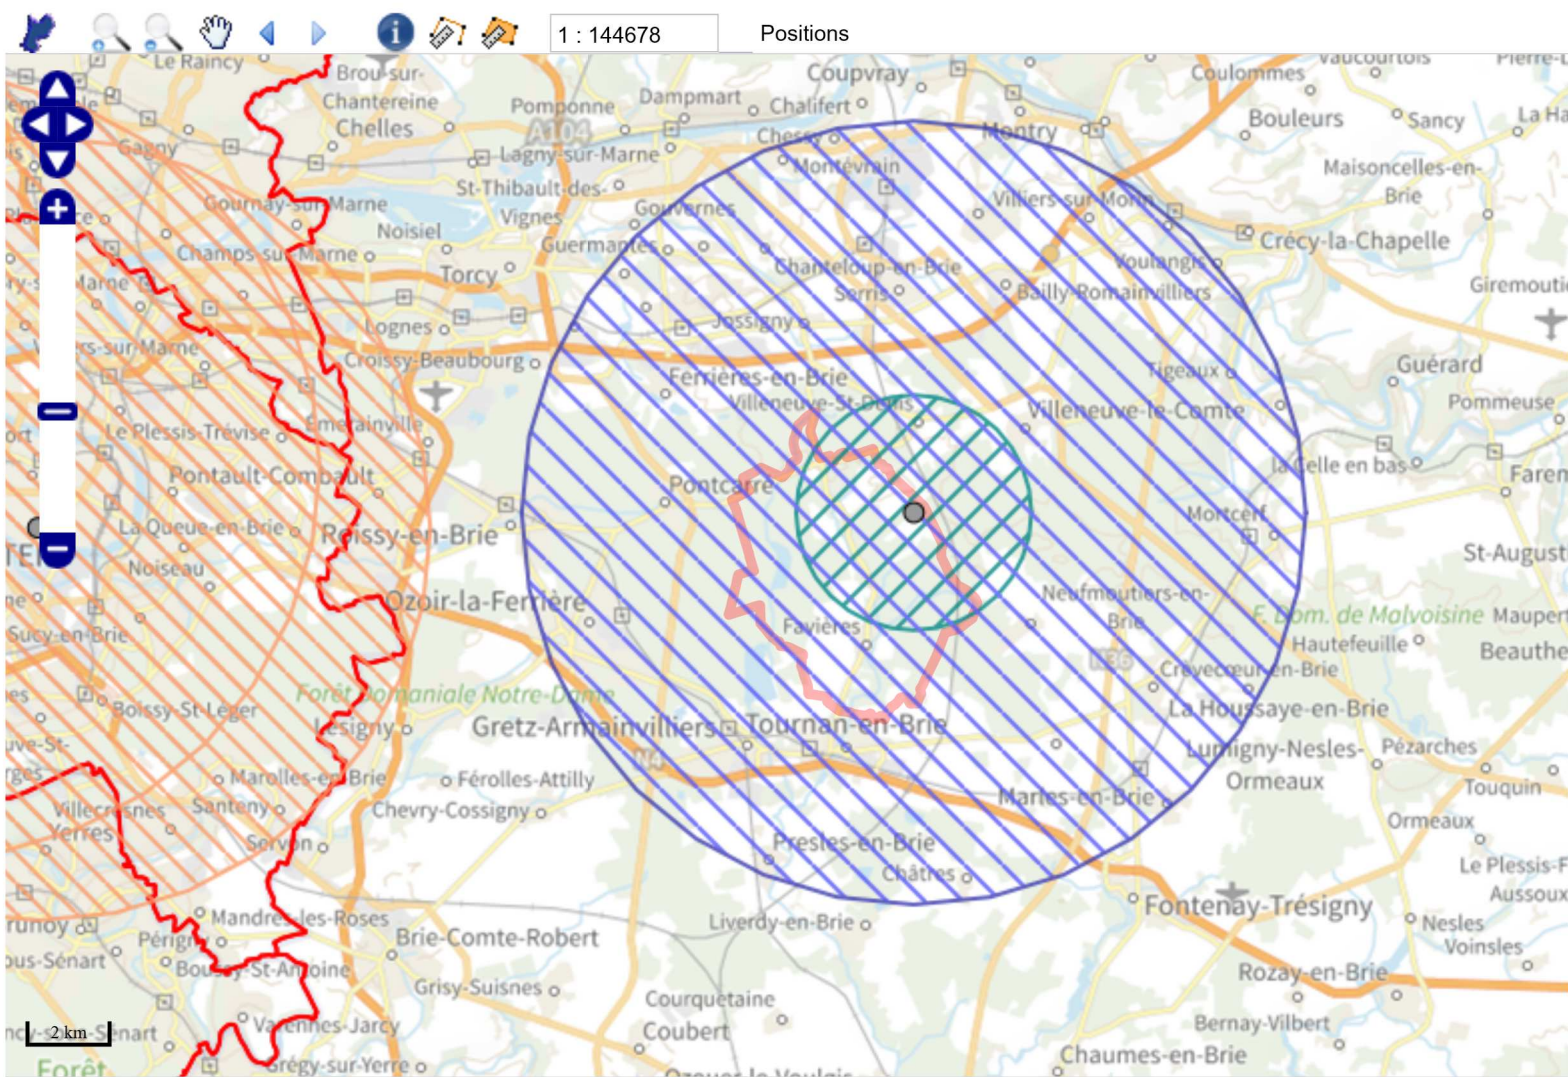

Outils de recherche

Ateliers Suspicion

Régions:

ILE-DE-FRANCE

Départements:

SEINE-ET-MARNE

Communes:

FAVIERES